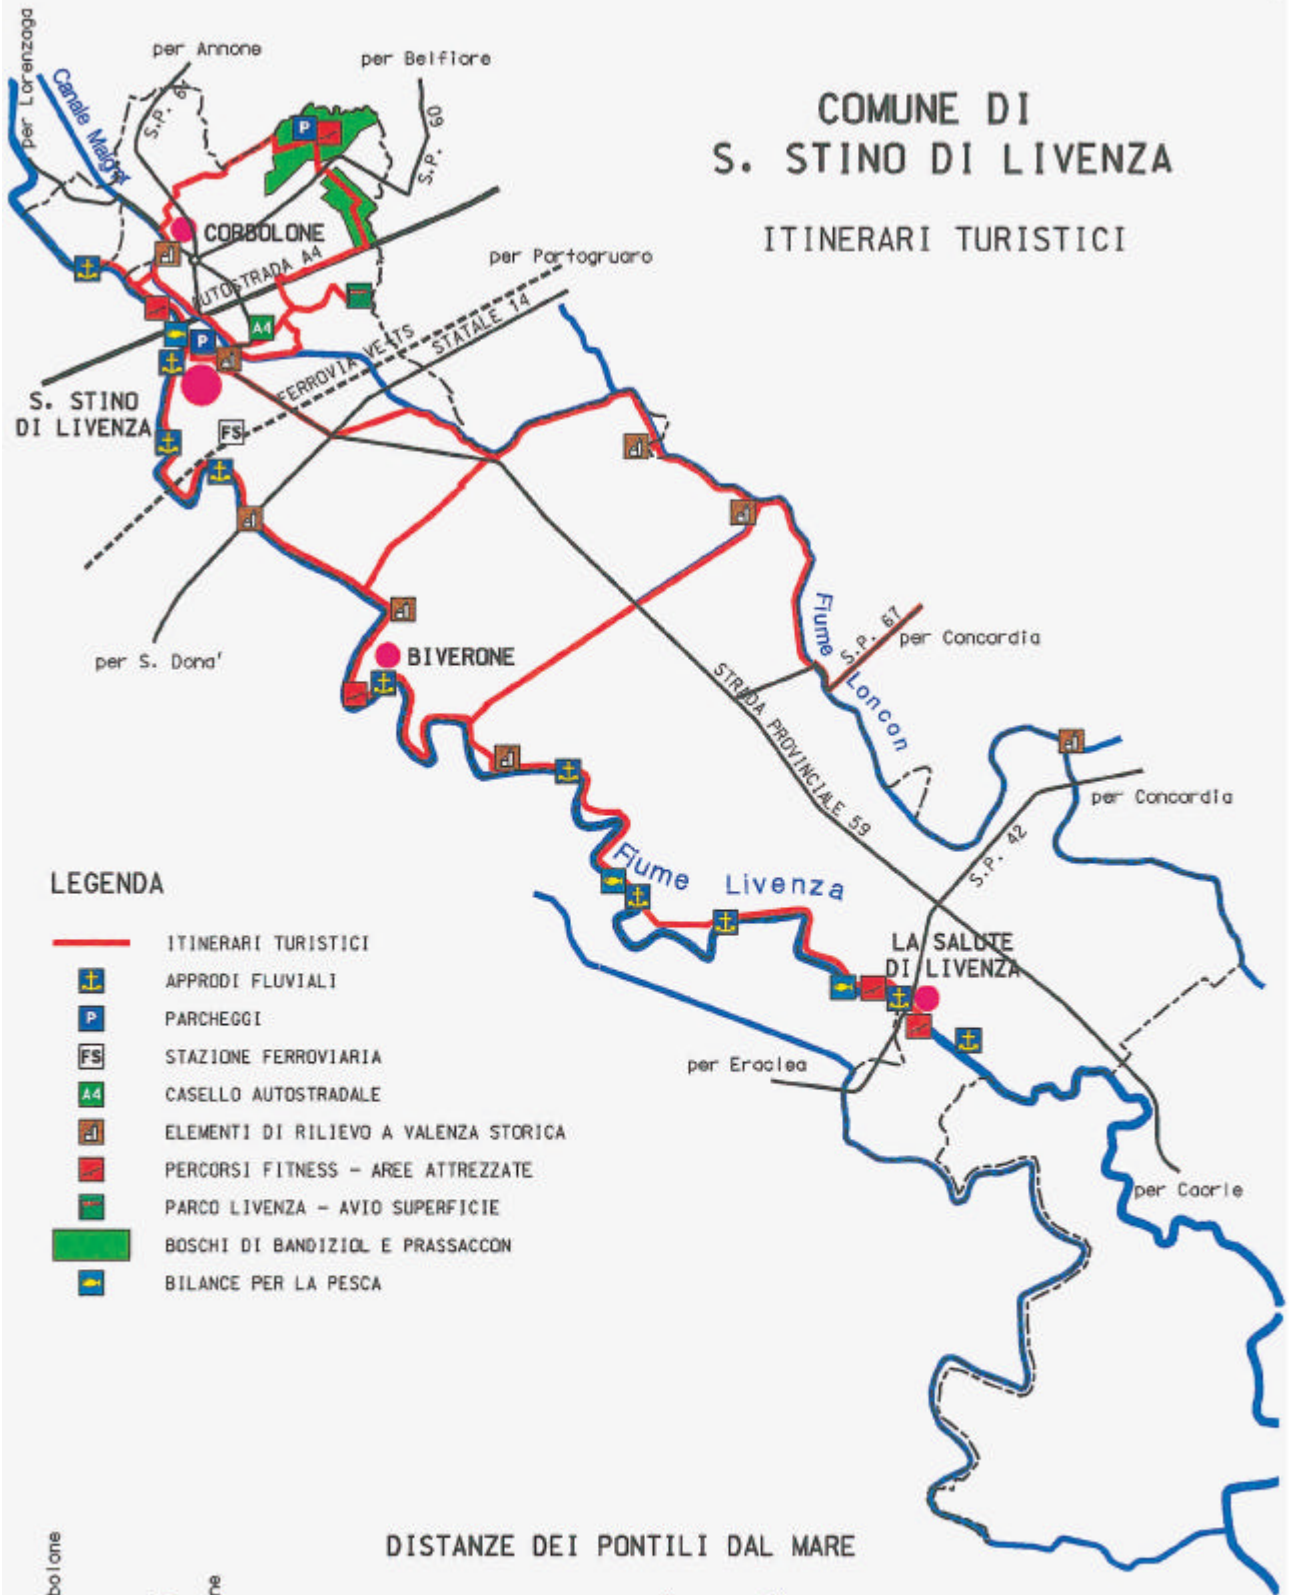

COMUNE DI S. STINO DI LIVENZA

ITINERARI TURISTICI

LEGENDA

- ITINERARI TURISTICI
- APPRODI FLUVIALI
- PARCHEGGI
- STAZIONE FERROVIARIA
- CASELLO AUTOSTRADALE
- ELEMENTI DI RILIEVO A VALENZA STORICA
- PERCORSI FITNESS - AREE ATTREZZATE
- PARCO LIVENZA - AVIO SUPERFICIE
- BOSCHI DI BANDIZIOL E PRASSACCON
- BILANCE PER LA PESCA

DISTANZE DEI PONTILI DAL MARE