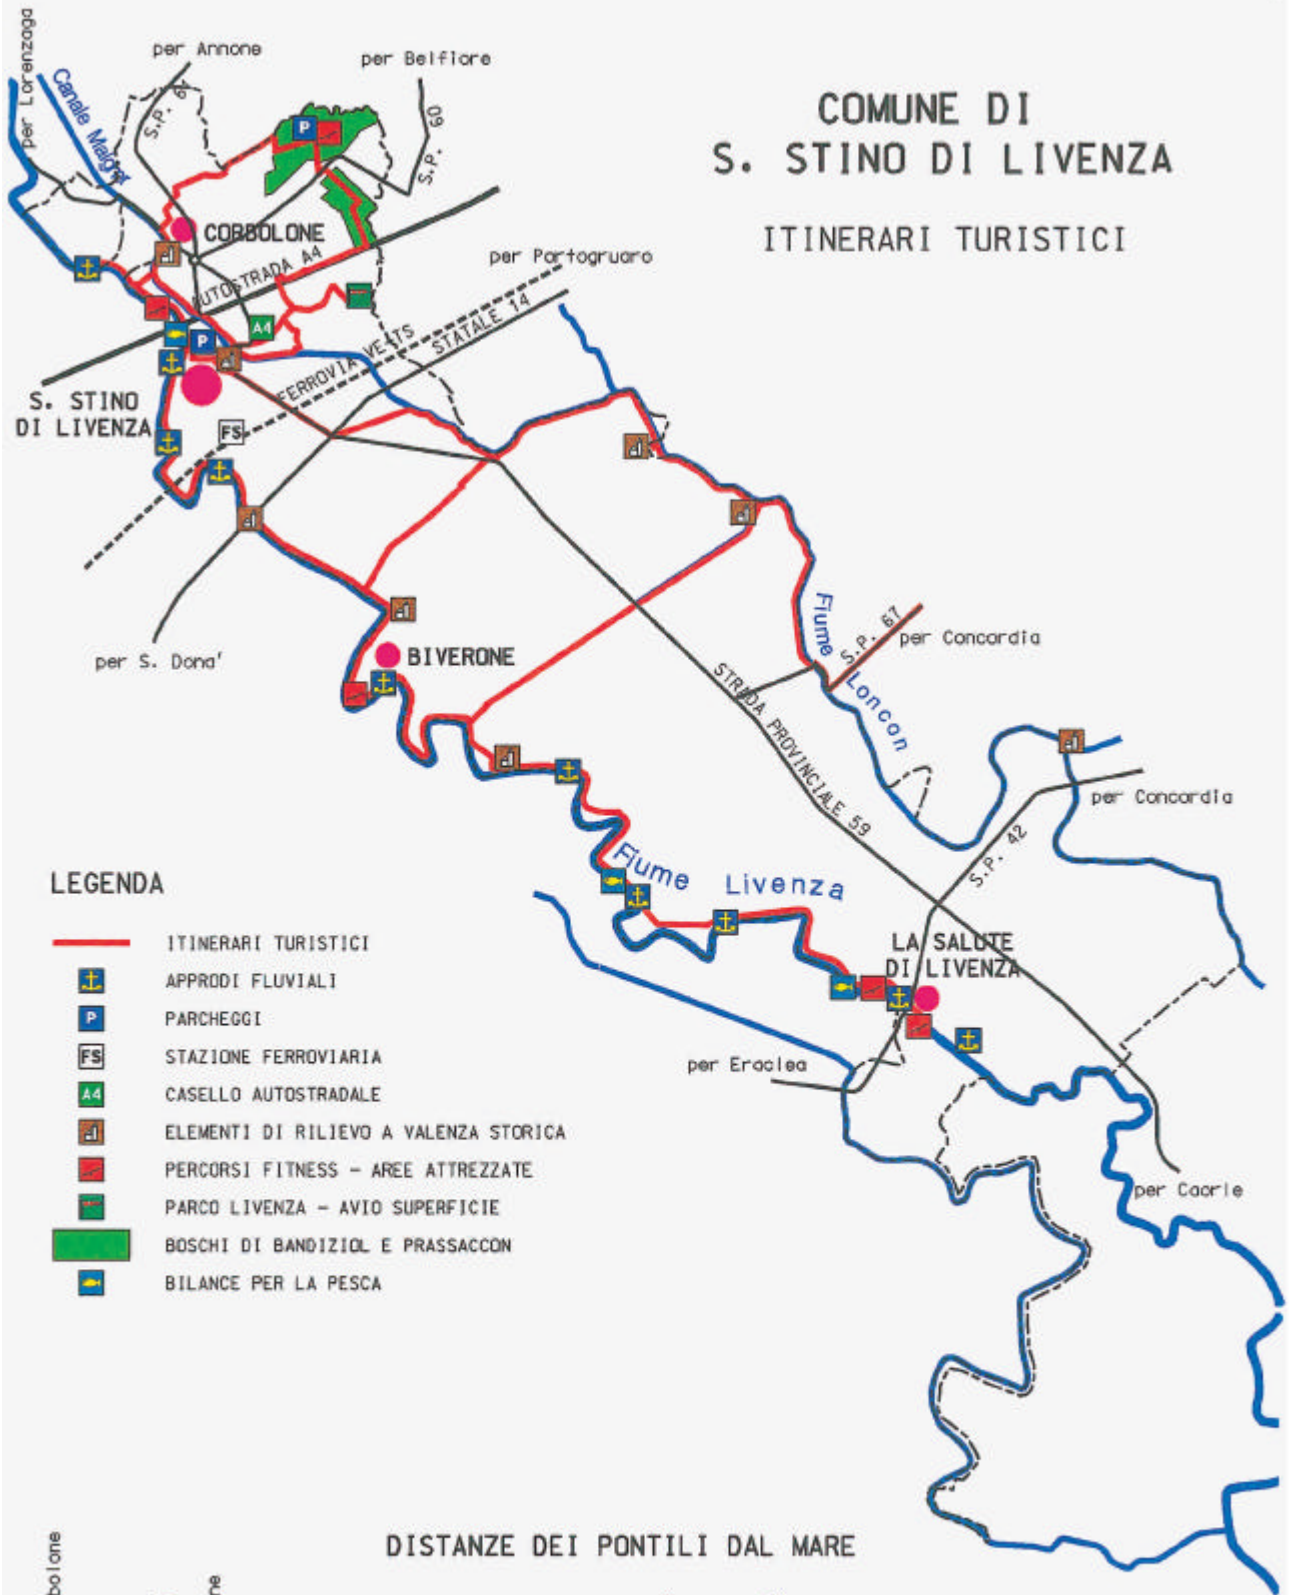

# COMUNE DI S. STINO DI LIVENZA

## ITINERARI TURISTICI

### LEGENDA

- ITINERARI TURISTICI
- APPRODI FLUVIALI
- PARCHEGGI
- STAZIONE FERROVIARIA
- CASELLO AUTOSTRADALE
- ELEMENTI DI RILIEVO A VALENZA STORICA
- PERCORSI FITNESS - AREE ATTREZZATE
- PARCO LIVENZA - AVIO SUPERFICIE
- BOSCHI DI BANDIZIOL E PRASSACCON
- BILANCE PER LA PESCA

### DISTANZE DEI PONTILI DAL MARE